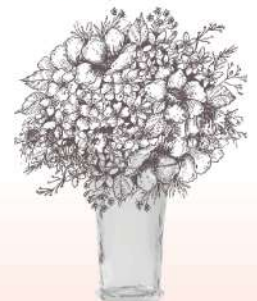

Europeo

EXTRA GRANDE
33X22CM
COD: EUROPEO

** MODELOS Y MEDIDAS DE BASES SUJETOS A DISPONIBILIDAD